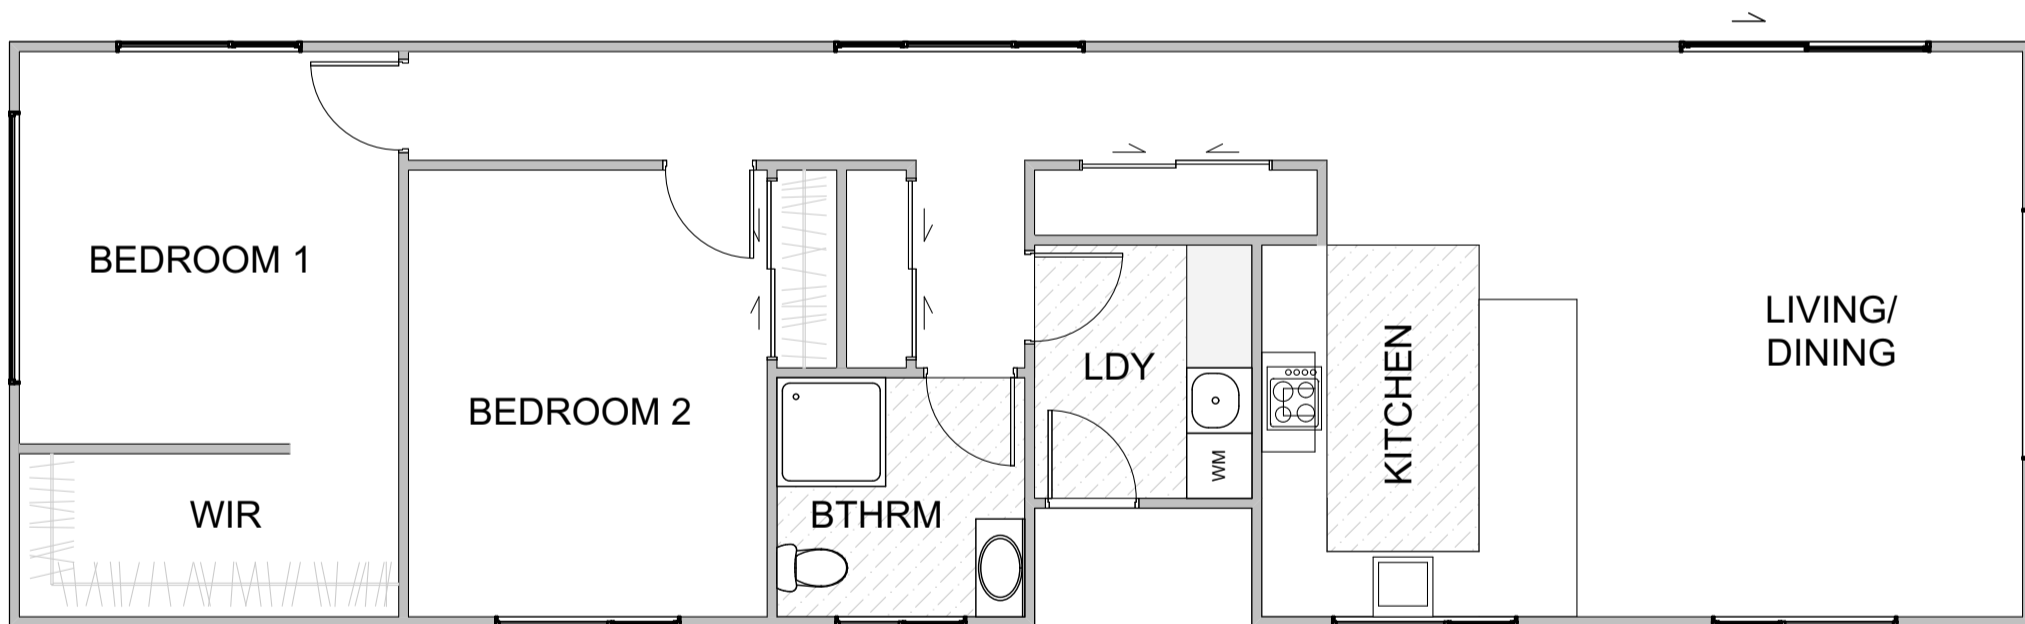

# ORETI

Width ..... 5.38m  
 Length ..... 18.6m  
 Floor Area ..... 98m<sup>2</sup>